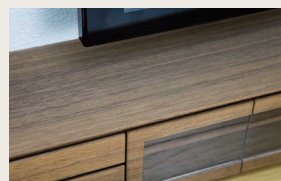

天板など、ほとんどのパーツを実際の家具と同じ素材を使って製作します。木目の風合いや手触りも本物と全く同じ。写真等で表現できない、リアルなイメージを伝えることができます。

家具の縮尺に忠実なスケール感

実際の家具の設計図面から、正確に1/5で再現します。家具職人だからできる、細部にまでこだわった造形。一点一点丁寧に作り込んでありますので、近くで見ても本物と変わりません。

さまざまなインテリア空間に対応

椅子、テーブル、ベッドなど様々な家具に対応しております。また、床や壁を合わせた展示台の製作にも対応しておりますので、家具を含めたインテリア空間を再現することができます。

お急ぎニーズにもお応えします

通常製作期間は2週間ですが、お急ぎのお客様の場合は相談の上、最短1週間で製作いたします。

■ 1/5スケール家具模型 料金 参考として

インテリア空間

リビング・壁面収納
¥150,000～(家具のみの場合 ¥80,000～)
リビング空間(間口3600×天井高2400×奥行2000程度) 箱本体(床・壁クロスの表現)+壁面収納+人型モデル+TV小物
リビング・テレビボード
¥100,000～(家具のみの場合 ¥50,000(ロータイプ))
リビング空間(間口3600×天井高2400×奥行2000程度) 箱本体(床・壁クロスの表現)+テレビボード+人型モデル+TV小物
キッチン
¥120,000～
キッチン空間(間口3600×天井高2400×奥行2000程度) 箱本体(床・壁クロスの表現)+キッチン壁面収納+人型モデル+冷蔵庫+小物
システムキッチン
¥150,000～
キッチン空間(間口3600×天井高2400×奥行2000程度) 箱本体(床・壁クロスの表現)+クローゼット+人型モデル+小物
クローゼット
¥120,000～
寝室プライベート空間(間口3600×天井高2400×奥行2000程度) 箱本体(床・壁クロスの表現)+クローゼット+人型モデル+小物
洗面台・ユーティリティー空間
¥80,000～
洗面台等ユーティリティー空間(間口3600×天井高2400×奥行2000程度) 箱本体(床・壁クロスの表現)+洗面台カウンター収納など+人型モデル+小物